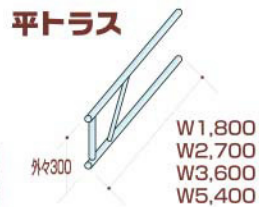

トラス使用例

300角トラス

角トラス

平トラス

アウトリガー

ベース

ジョイントフレーム

クランプ

(スパナ/レンチ付)

Rトラス

300角タイプ

450角トラス

角トラス

450角タイプ
*ボルト・ナット止め

W900

W1,800

ベース

800*800

Rトラス

450角タイプ
*ボルト・ナット止め