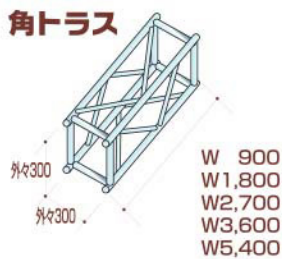

トラス使用例

300角トラス

角トラス

平トラス

アウトリガー

ベース

ジョイントフレーム

クランプ

(スパナ/レンチ付)

Rトラス

300角タイプ

450角トラス

角トラス

450角タイプ
*ボルト・ナット止め

W900

W1,800

ベース

800*800

Rトラス

450角タイプ
*ボルト・ナット止め