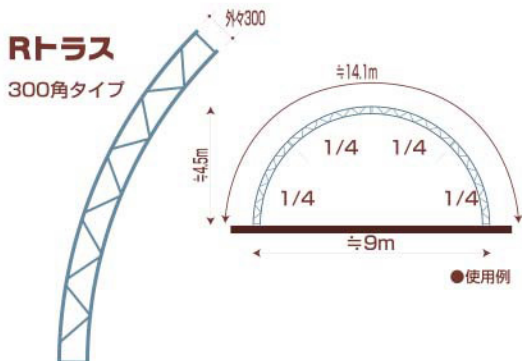

Rトラス

300角タイプ