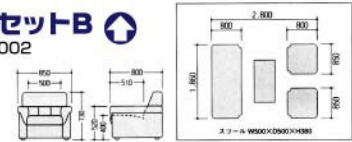

● 応接セット

接待セットA  
OU-1001

接待セットB  
OU-1002

接待セットC  
OU-1003

● 商談セット

丸テーブル1  
Size:H1000  
TT-0220

丸テーブル2  
Size:H700  
TT-0221

角テーブル  
Size:H1000  
TT-0222

イス1  
CH-0110

イス2  
CH-0111

組み合わせ例(1)

組み合わせ例(2)

セレクトテーブル組合せ

天板BCは脚を2本セットします。  
その際は1本です。  
セットはワンタッチでできます。  
脚の色は各サイズ共、ブラック・シルバー  
の2色ございます。

天板の色は各サイズ共、ブラック・ホワイト  
ウッドの3色ございます。  
ブラック ホワイト ウッド

※ご注文時には天板の形、脚の長さを指定下さい。  
※イスは次ページにもございます。