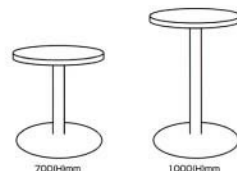

● 応接セット

接待セットA  
OU-1001

接待セットB  
OU-1002

接待セットC  
OU-1003

● 商談セット

丸テーブル1  
Size:H1000  
TT-0220

丸テーブル2  
Size:H700  
TT-0221

角テーブル  
Size:H1000  
TT-0222

イス1  
CH-0110

イス2  
CH-0111

組み合わせ例(1)

組み合わせ例(2)

セレクトテーブル組合せ

天板BCは脚を2本セットします。  
その際は1本です。  
セットはワンタッチでできます。  
脚の色は各サイズ共、ブラック・シルバー  
の2色ございます。

天板の色は各サイズ共、ブラック・ホワイト  
ウッドの3色ございます。  
ブラック ホワイト ウッド

※ご注文時には天板の形、脚の長さを指定下さい。  
※イスは次ページにもございます。