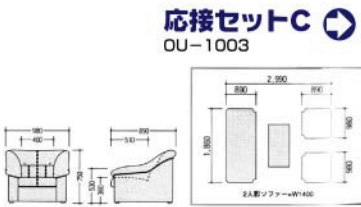

● 応接セット

接待セットA  
OU-1001

接待セットB  
OU-1002

接待セットC  
OU-1003

● 商談セット

丸テーブル1  
Size:H1000  
TT-0220

丸テーブル2  
Size:H700  
TT-0221

角テーブル  
Size:H1000  
TT-0222

イス1  
CH-0110

イス2  
CH-0111

組み合わせ例(1)

組み合わせ例(2)

セレクトテーブル組合せ

天板BCは脚を2本セットします。  
その際は1本です。  
セットはワンタッチでできます。  
脚の色は各サイズ共、ブラック・シルバー  
の2色ございます。

天板の色は各サイズ共、ブラック・ホワイト  
ウッドの3色ございます。  
ブラック ホワイト ウッド

※ご注文時には天板の形、脚の長さを指定下さい。  
※イスは次ページにもございます。