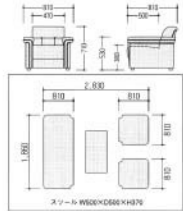

● 応接セット

接待セットA  
OU-1001

接待セットB  
OU-1002

接待セットC  
OU-1003

● 商談セット

丸テーブル1  
Size:H1000  
TT-0220

丸テーブル2  
Size:H700  
TT-0221

角テーブル  
Size:H1000  
TT-0222

イス1  
CH-0110

イス2  
CH-0111

組み合わせ例(1)

組み合わせ例(2)

セレクトテーブル組合せ

天板BCは脚を2本セットします。  
その際は1本です。  
セットはワンタッチでできます。  
脚の色は各サイズ共、ブラック・シルバー  
の2色ございます。

天板の色は各サイズ共、ブラック・ホワイト  
ウッドの3色ございます。  
ブラック ホワイト ウッド

※ご注文時には天板の形、脚の長さを指定下さい。  
※イスは次ページにもございます。